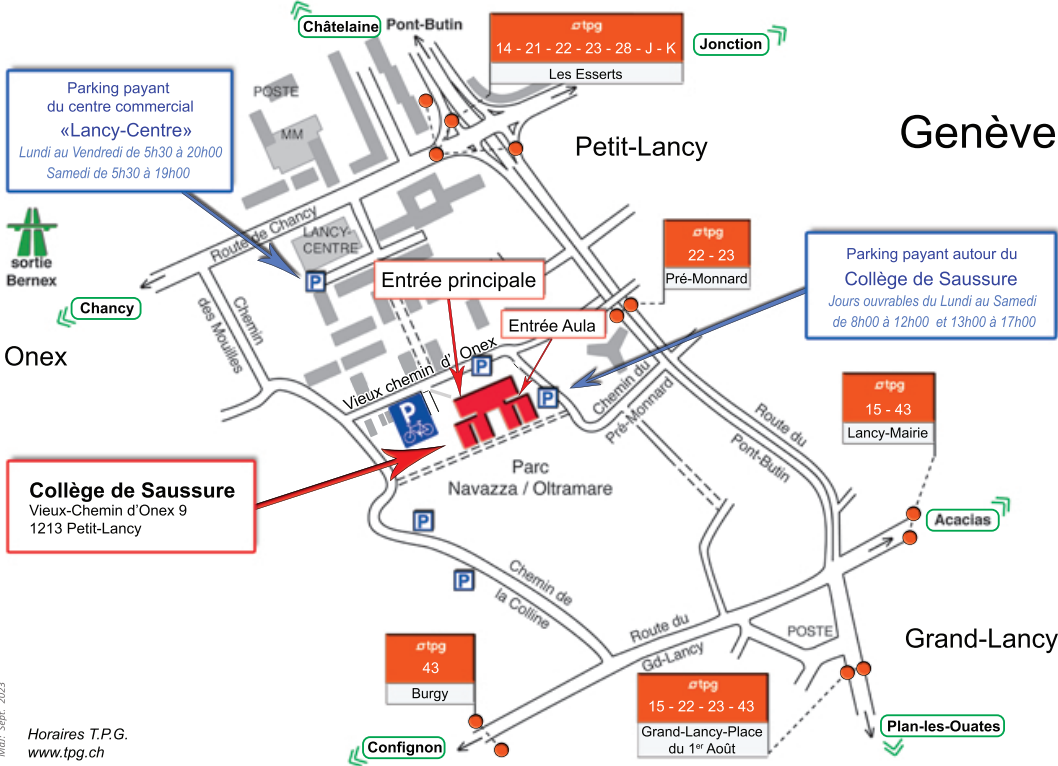

Genève

Parking payant du centre commercial «Lancy-Centre»
Lundi au Vendredi de 5h30 à 20h00
Samedi de 5h30 à 19h00

σtpg
14 - 21 - 22 - 23 - 28 - J - K
Les Esserts

Jonction

sortie Bernex
Chancy

Onex

Collège de Saussure
Vieux-Chemin d'Onex 9
1213 Petit-Lancy

Entrée principale

Entrée Aula

Parking payant autour du Collège de Saussure
Jours ouvrables du Lundi au Samedi de 8h00 à 12h00 et 13h00 à 17h00

σtpg
22 - 23
Pré-Monnard

σtpg
15 - 43
Lancy-Mairie

Collège de Saussure
Vieux-Chemin d'Onex 9
1213 Petit-Lancy

σtpg
43
Burgy

Confignon

σtpg
15 - 22 - 23 - 43
Grand-Lancy-Place du 1^{er} Août

Plan-les-Quates